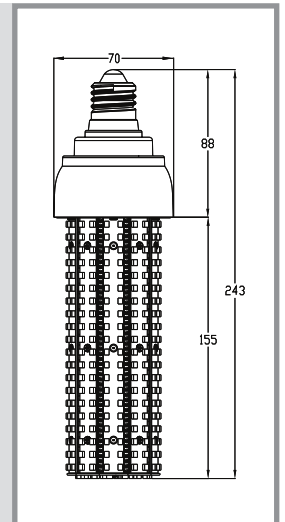

Top-Hat Vario, LED Retrofit

Top-Hat Vario 8/230

Top-Hat Vario 8/230

-*1 warmweiß 3000 K / -*2 neutralweiß 4000 K / -*3 kaltweiß 5500 K

Artikel	Top-Hat Vario 30
Artikelnummer	P 60230/8-*
Farbtemperatur (K)	3000/ 4000 /5500
Farbwiedergabeindex	> Ra 80
Leistung (W)	30
LED Ausstattung	SMD
Spannung (V AC)	240
Betriebsfrequenz	50/60 Hz
Lichtstrom (lm)	3984
Abmessung (mm)	Ø 70 x 245 mm
Gewicht (g)	310
Abstrahlwinkel	270°
Anschlussgewinde	E27
Schutzart	IP 20