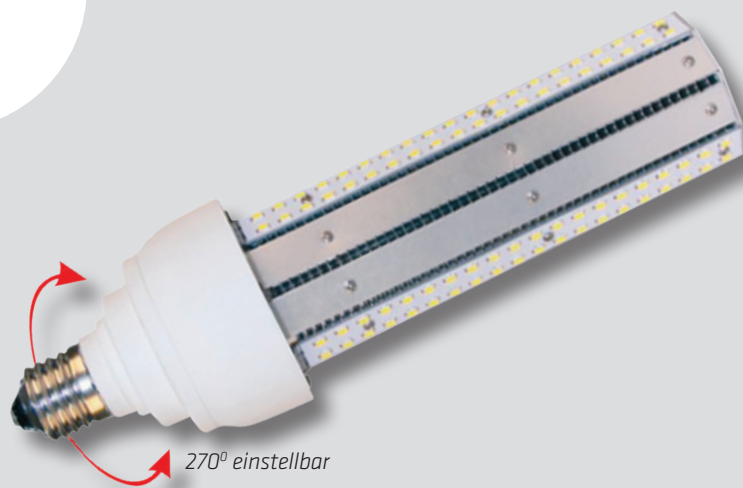

Top-Hat Vario, LED Retrofit

Top-Hat Vario 8/230

Top-Hat Vario 8/230

-*1 warmweiß 3000 K / -*2 neutralweiß 4000 K / -*3 kaltweiß 5500 K

Artikel	Top-Hat Vario 30
Artikelnummer	P 60230/8-*
Farbtemperatur (K)	3000/ 4000 /5500
Farbwiedergabeindex	> Ra 80
Leistung (W)	30
LED Ausstattung	SMD
Spannung (V AC)	240
Betriebsfrequenz	50/60 Hz
Lichtstrom (lm)	3984
Abmessung (mm)	Ø 70 x 245 mm
Gewicht (g)	310
Abstrahlwinkel	270°
Anschlussgewinde	E27
Schutzart	IP 20