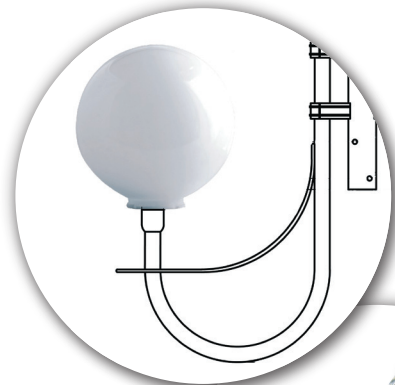

OP-1 Straßenleuchte

Hauptmerkmale

- Leuchte sowie Lichtmast sind aus eloxiertem Aluminiumrohr
- Die Eloxalschicht kann zwischen 12 Farbtönen frei gewählt werden

Einsatzbereiche

- innerstädtischer Bereiche
- öffentliche Bereiche und Plätze

Leuchtmittlempfehlung

PANDIA „Top-Hat“, E27 von 15-40 W

Artikelnummer	L 60680
Schutzart	IP 65
Leistung (W)	geeignet für Top-Hat 15-40 W
Spannung (V AC)	240
Betriebsfrequenz	50/60 Hz
Abmessung (mm)	$\varnothing 400 \times 1490 \times 1540$
Gewicht (kg)	7,5
Sockel	E27
Mastanschluss (mm)	$\varnothing 61$
Leistungsreduzierung	nein