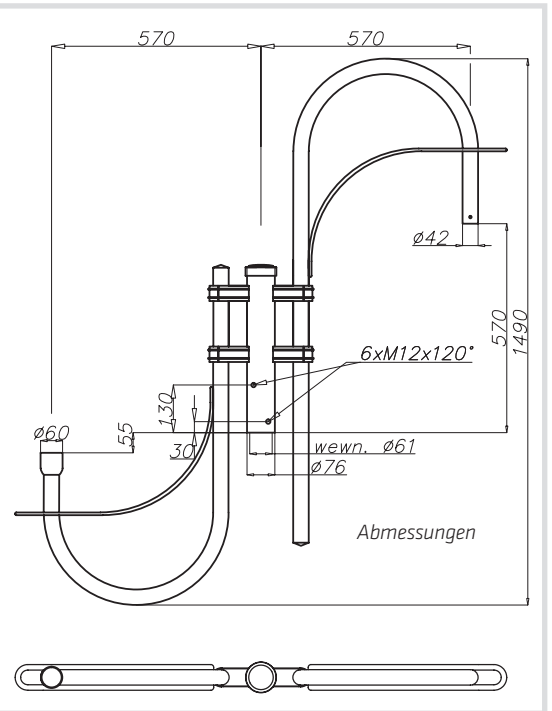

OP-1 Straßenleuchte

Hauptmerkmale

- Leuchte sowie Lichtmast sind aus eloxiertem Aluminiumrohr
- Die Eloxalschicht kann zwischen 12 Farbtönen frei gewählt werden

Einsatzbereiche

- innerstädtischer Bereiche
- öffentliche Bereiche und Plätze

Leuchtmittlempfehlung

PANDIA „Top-Hat“, E27 von 15-40 W

Artikelnummer	L 60680
Schutzart	IP 65
Leistung (W)	geeignet für Top-Hat 15-40 W
Spannung (V AC)	240
Betriebsfrequenz	50/60 Hz
Abmessung (mm)	$\varnothing 400 \times 1490 \times 1540$
Gewicht (kg)	7,5
Sockel	E27
Mastanschluss (mm)	$\varnothing 61$
Leistungsreduzierung	nein

C-0	C-45
C-23	CI-63
C-32	CI-65
C-33	CI-75
C-34	CI-78
C-35	CI-85