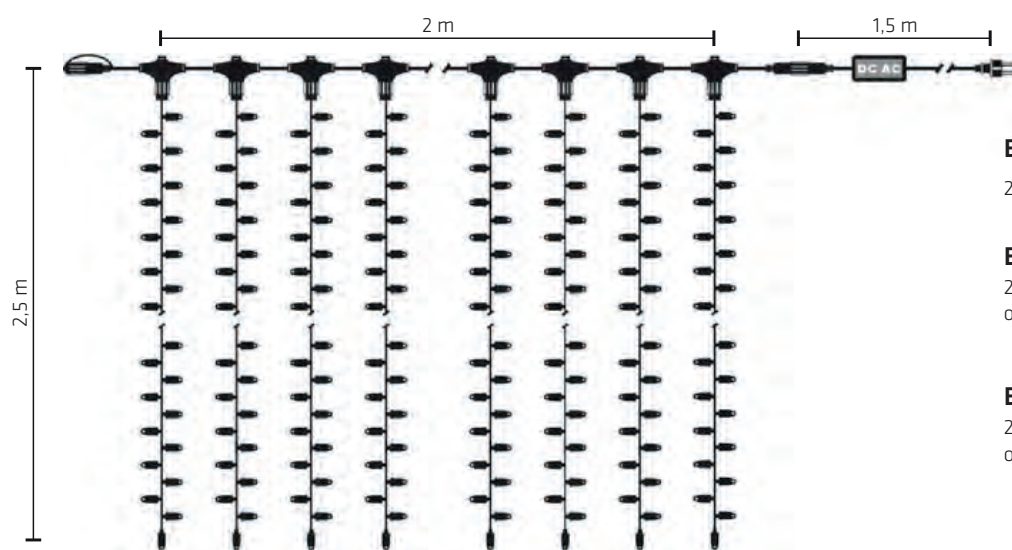

Lichtvorhänge für den Außenbereich, IP44

E 42313
2 x 2,5 Meter

E 42117
2,5 x 1,5 Meter
ohne Abbildung

E 42217
2 x 3 Meter
ohne Abbildung

Artikelnummer	E 42117	E 42217	E 42313
Abmessungen (Meter)	2,5 x 1,5	2 x 3	2 x 2,5
Farbtemperatur	warmweiß	warmweiß	blau gefrostet
LED	480	600	375
Leistung (W)	94	46	62
Spannung (V AC)	230	230	230
Betriebsfrequenz	50 Hz	50 Hz	50 Hz
Kabelfarbe	weiß	grün	grün
Kabelmaterial	Gummi	Gummi	Gummi
Stränge	20	20	15
Max. Erweiterung	4 Vorhänge	10 Vorhänge	12 Vorhänge