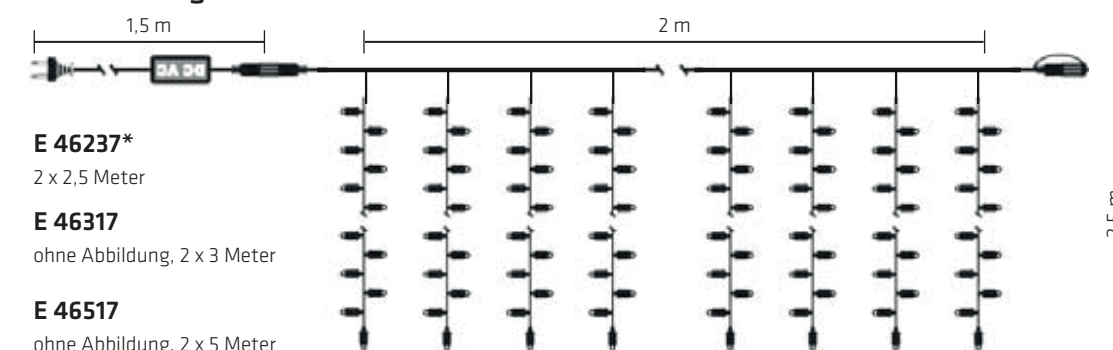

Lichtvorhänge für den Innenbereich

E 46237*
2 x 2,5 Meter

E 46317
ohne Abbildung, 2 x 3 Meter

E 46517
ohne Abbildung, 2 x 5 Meter

Artikelnummer	E 46237	E 46337	E 46517
Abmessungen (Meter)	2 x 2,5	2 x 3	2 x 5
Farbtemperatur	warmweiß	warmweiß	warmweiß
LED	500	600	750
Leistung (W)	46	46	62
Spannung (V AC)	230	230	230
Betriebsfrequenz	50 Hz	50 Hz	50 Hz
Kabelfarbe	transparent	transparent	transparent
Kabelmaterial	PVC-Kabel	PVC-Kabel	PVC-Kabel
Stränge	20	20	20
Max. Erweiterung	10 Vorhänge	10 Vorhänge	12 Vorhänge

LED Lichtvorhang, Multi-System

WEEE-Reg.Nr. DE9716610

Hauptmerkmale

- Lichtvorhänge für den Außenbereich, IP44, flexibel

E 67001*

- LED-Einspeiser
- Schukostecker mit Gleichrichter
- max. 2A, 480 Watt

E 44513* 1 m

E 44514* 3 m

E 44515* 5 m

E 44516* 10 m

E 42704* schwarz

E 42705* weiß

- 2 m Basiskabel
- 20 senkrechte Kupplungen

E 42702* schwarz

E 42703* weiß

- 1 m Basiskabel
- 10 senkrechte Kupplungen

E 42700* schwarz

- 1 m Basiskabel
- 6 senkrechte Kupplungen

Lichtschnur / Erweiterung

E 42706* dunkelgrün	3m	30 LED warmweiß	4,6 Watt	max. 60 Ketten koppelbar
E 42707* weiß	3m	30 LED warmweiß	4,6 Watt	max. 60 Ketten koppelbar
E 42708* dunkelgrün	5m	50 LED warmweiß	4,6 Watt	max. 40 Ketten koppelbar
E 42709* weiß	5m	50 LED warmweiß	4,6 Watt	max. 40 Ketten koppelbar
E 42710* dunkelgrün	7m	60 LED warmweiß	4,6 Watt	max. 25 Ketten koppelbar
E 42711* weiß	7m	60 LED warmweiß	4,6 Watt	max. 25 Ketten koppelbar

E 44510*

- Verbindungskabel für Lichtvorhang/Lichtschlauch

E 44511* schwarz

- Zweigeverteiler

E 44512* schwarz

- Dreizeigeverteiler