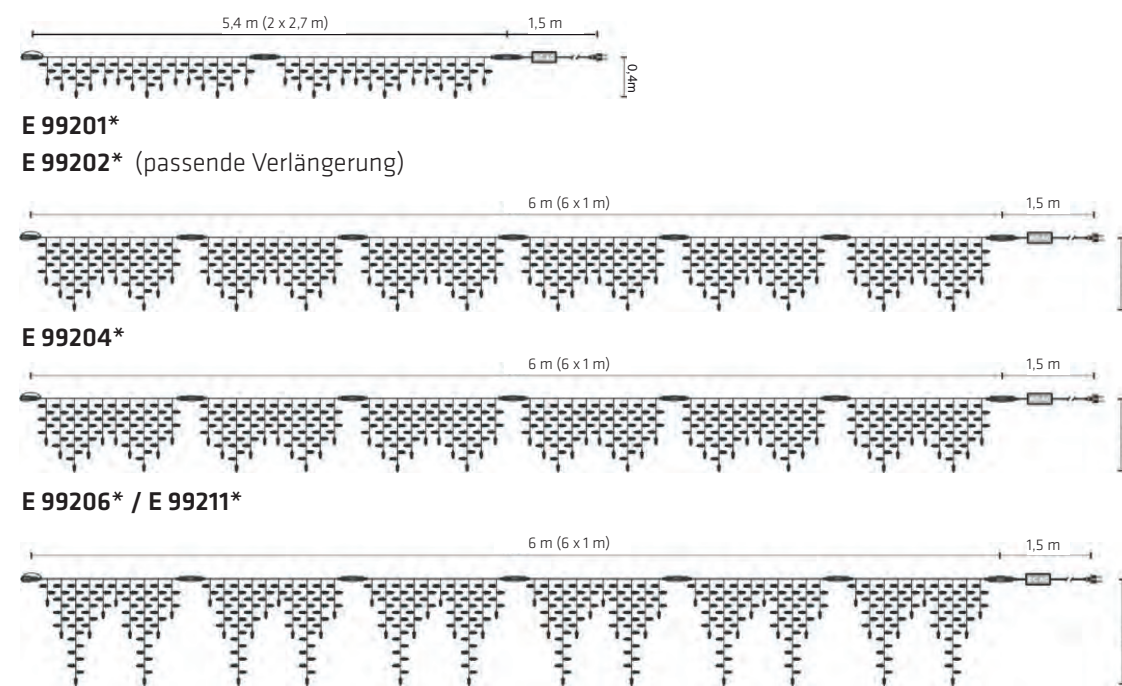

LED Icelight

ENDRES
LIGHTING

WEEE-Reg.Nr. DE97116510

Hauptmerkmale

· Icelight für den Außenbereich, ideal als Giebelbeleuchtung und Straßenüberspannung

Artikelnummer	E 99201*	E 99202*	E 99204*	E 99206*	E 99211*	E 99215*
Abmessungen (Meter)	5,5 x 0,4	2,7 x 0,4	2,7 x 0,9	6 x 0,9	6 x 0,9	6 x 1,5
Farbtemperatur	warmweiß	warmweiß	kaltweiß	warmweiß	warmweiß	warmweiß
LED	108	54	444	380	380	456
LED Shimmering	-	-	12	-	-	-
Leistung (W)	9,2	4,6	27,6	23	23	27,6
Spannung (V AC)	230	230	230	230	230	230
Betriebsfrequenz	50 Hz	50 Hz	50 Hz	50 Hz	50 Hz	50 Hz
Kabelfarbe	schwarz	schwarz	schwarz	schwarz	weiß	weiß
Kabelmaterial	Gummi	Gummi	Gummi	Gummi	Gummi	Gummi
Lampenabstand (cm)	9	9	9	9	9	9
Max. Erweiterung	35 Ketten	70 Ketten	15 Ketten	20 Ketten	20 Ketten	15 Ketten

B. E 69300/13
PVC-Montageschiene, 13mm, Länge 2m

Einspeiser

E 69014
Einspeiser-Set für LED Lichtschlauch einschließlich AC/DC Umwandler, Konnektor und Endkappe

Verbinder

E 69101
Länge 0,5m, zw. Lichtschlauch u. Lichtschlauch

Schrumpfschlauch

C. E 69390 Ø 19mm/6mm, transparent, 1,2 m Stab

D. E 69390/S Ø 19mm/6mm, schwarz, 1,2 m Stab

Artikelnummer	E 68827/45*	E 68827/90LA4*	E 68827/90*
Farbtemperatur	warmweiß	warmweiß	warmweiß
LED/Sektion	54	60	54
Leistung (W)	3,1	1,8	3,1
Spannung (V AC)	230	230	230
Betriebsfrequenz	50 Hz	50 Hz	50 Hz
Schnittlänge (Meter)	1,5	2,5	1,5
LED-Abstand (mm)	27,8	40	27,8
maximale Einspeisung (Meter)	45	90	90
Biegeradius	30 mm zw. 2 LED	30 mm zw. 2 LED	30 mm zw. 2 LED

E 67237* Innenbereich

Artikelnummer	E 67120*	E 67127*	E 67137*	E 67237
Abmessungen (Meter)	24 (4 x 6)	24 (4 x 6)	24 (4 x 6)	24 (4 x 6)
Farbtemperatur	kw	ww	ww	ww
LED	200	200	200	200
Leistung (W)	18,4	18,4	18,4	18,4
Spannung (V AC)	230	230	230	230
Betriebsfrequenz	50 Hz	50 Hz	50 Hz	50 Hz
Kabelfarbe	weiß	weiß	grün	grün
Kabelmaterial	Gummi	Gummi	Gummi	PVC
Lampenabstand	12 cm	12 cm	12 cm	12 cm
Max. Erweiterung	8 Ketten	8 Ketten	8 Ketten	8 Ketten