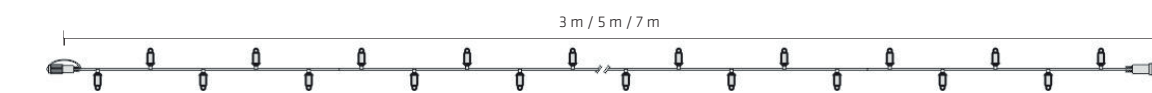

E 44514* 3 m

E 44515* 5 m

E 44516* 10 m

E 42704* schwarz

E 42705* weiß

- 2 m Basiskabel
- 20 senkrechte Kupplungen

E 42702* schwarz

E 42703* weiß

- 1 m Basiskabel
- 10 senkrechte Kupplungen

E 42700* schwarz

- 1 m Basiskabel
- 6 senkrechte Kupplungen

Lichtschnur / Erweiterung

E 42706* dunkelgrün	3m	30 LED warmweiß	4,6 Watt	max. 60 Ketten koppelbar
E 42707* weiß	3m	30 LED warmweiß	4,6 Watt	max. 60 Ketten koppelbar
E 42708* dunkelgrün	5m	50 LED warmweiß	4,6 Watt	max. 40 Ketten koppelbar
E 42709* weiß	5m	50 LED warmweiß	4,6 Watt	max. 40 Ketten koppelbar
E 42710* dunkelgrün	7m	60 LED warmweiß	4,6 Watt	max. 25 Ketten koppelbar
E 42711* weiß	7m	60 LED warmweiß	4,6 Watt	max. 25 Ketten koppelbar

E 44510*

- Verbindungskabel für Lichtvorhang/Lichtschlauch

E 44511* schwarz

- Zweigeverteiler

E 44512* schwarz

- Dreizeigeverteiler