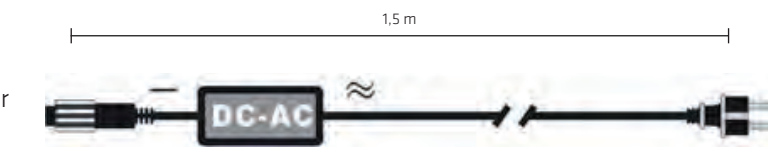

LED Lichtvorhang, Multi-System

WEEE-Reg.Nr. DE9716610

Hauptmerkmale

- Lichtvorhänge für den Außenbereich, IP44, flexibel

E 67001*

- LED-Einspeiser
- Schukostecker mit Gleichrichter
- max. 2A, 480 Watt

E 44513* 1 m

E 44514* 3 m

E 44515* 5 m

E 44516* 10 m

E 42704* schwarz

E 42705* weiß

- 2 m Basiskabel
- 20 senkrechte Kupplungen

E 42702* schwarz

E 42703* weiß