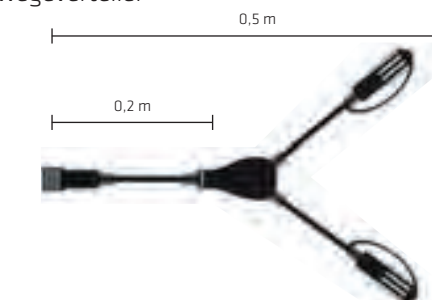

E 44514* 3 m

E 44515* 5 m

E 44516* 10 m

E 42704* schwarz

E 42705* weiß

- 2 m Basiskabel
- 20 senkrechte Kupplungen

E 42702* schwarz

E 42703* weiß

- 1 m Basiskabel
- 10 senkrechte Kupplungen

E 42700* schwarz

- 1 m Basiskabel
- 6 senkrechte Kupplungen

Lichtschnur / Erweiterung

E 42706* dunkelgrün	3m	30 LED warmweiß	4,6 Watt	max. 60 Ketten koppelbar
E 42707* weiß	3m	30 LED warmweiß	4,6 Watt	max. 60 Ketten koppelbar
E 42708* dunkelgrün	5m	50 LED warmweiß	4,6 Watt	max. 40 Ketten koppelbar
E 42709* weiß	5m	50 LED warmweiß	4,6 Watt	max. 40 Ketten koppelbar
E 42710* dunkelgrün	7m	60 LED warmweiß	4,6 Watt	max. 25 Ketten koppelbar
E 42711* weiß	7m	60 LED warmweiß	4,6 Watt	max. 25 Ketten koppelbar

E 44510*

- Verbindungskabel für Lichtvorhang/Lichtschlauch

E 44511* schwarz

- Zweigeverteiler

E 44512* schwarz

- Dreizeigeverteiler